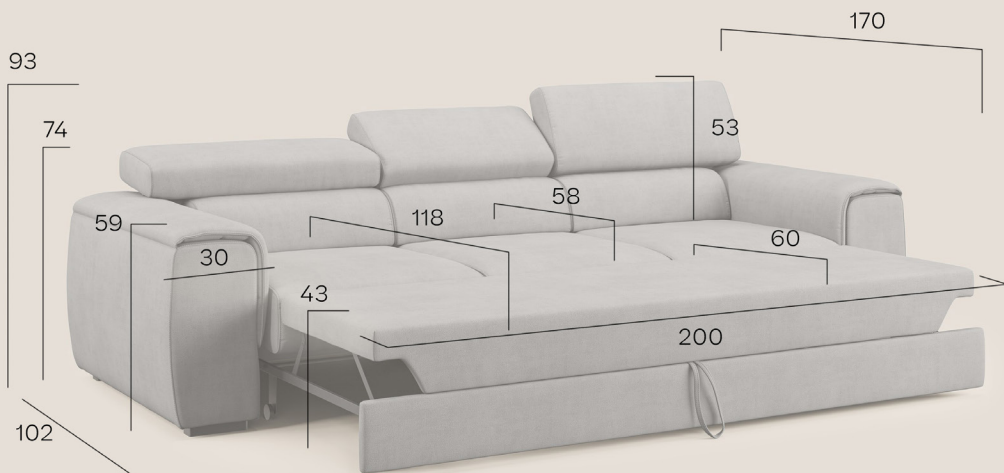

Fabbricazione : Made in Italy

Dimensioni

Altezza seduta : 43 cm
Altezza bracciolo : 59 cm
Larghezza bracciolo : 30 cm
Profondità seduta : 58 cm
Altezza divano : 74 cm
Altezza divano con poggiatesta aperti : 93 cm
Altezza schienale : 53 cm con poggiatesta aperti
profondità pouf : 60 cm
Profondità con pouf aperto : 170 cm

Profondità penisola : 170 cm

Versione LINEARE

divano 2 posti : 185 x 102 x 74 cm (L x P x H) - 105 Kg
divano 3 posti : 215 x 102 x 74 cm (L x P x H) - 115 Kg

Profondità con pouf estraibile aperto : 170 cm

Versione 3 SEDUTE

versione 260 : 260 x 102 x 74 cm (L x P x H) - 135 Kg
Profondità con pouf estraibile aperto : 170 cm

Versione ANGOLARE

divano angolare 260 : 260 x 102 x 74 cm (L x P x H) - 140 Kg
Profondità con pouf estraibile aperto : 170 cm

Dimensioni

Versione LINEARE

185 **2P**

215 **3P**

Dimensioni

Versione 3 SEDUTE

260

Dimensioni