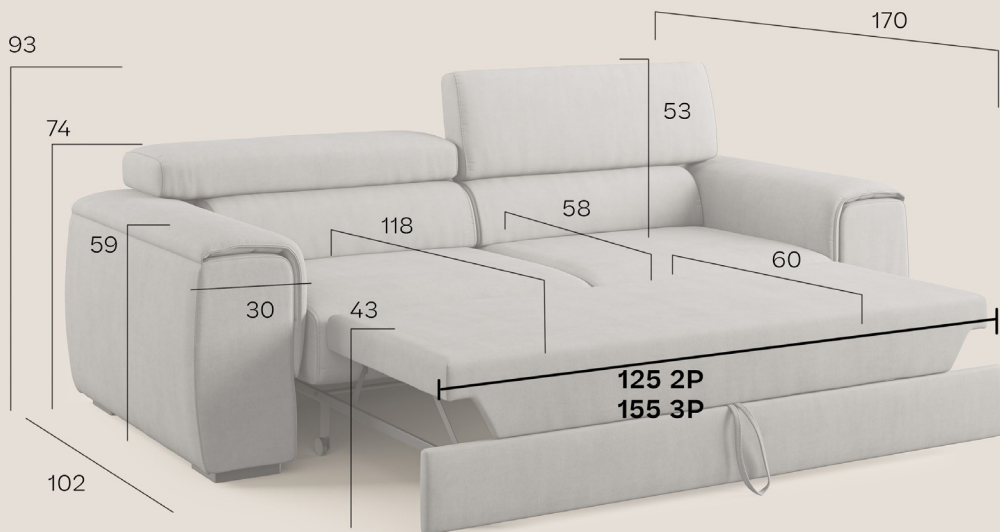

Fabbricazione : Made in Italy

Dimensioni

Altezza seduta : 43 cm
Altezza bracciolo : 59 cm
Larghezza bracciolo : 30 cm
Profondità seduta : 58 cm
Altezza divano : 74 cm
Altezza divano con poggiatesta aperti : 93 cm
Altezza schienale : 53 cm con poggiatesta aperti
profondità pouf : 60 cm
Profondità con pouf aperto : 170 cm

Profondità penisola : 170 cm

Versione LINEARE

divano 2 posti : 185 x 102 x 74 cm (L x P x H) - 105 Kg
divano 3 posti : 215 x 102 x 74 cm (L x P x H) - 115 Kg

Profondità con pouf estraibile aperto : 170 cm

Versione 3 SEDUTE

versione 260 : 260 x 102 x 74 cm (L x P x H) - 135 Kg
Profondità con pouf estraibile aperto : 170 cm

Versione ANGOLARE

divano angolare 260 : 260 x 102 x 74 cm (L x P x H) - 140 Kg
Profondità con pouf estraibile aperto : 170 cm

Dimensioni

Versione LINEARE

185 **2P**

215 **3P**

Dimensioni

Versione 3 SEDUTE

260

Dimensioni